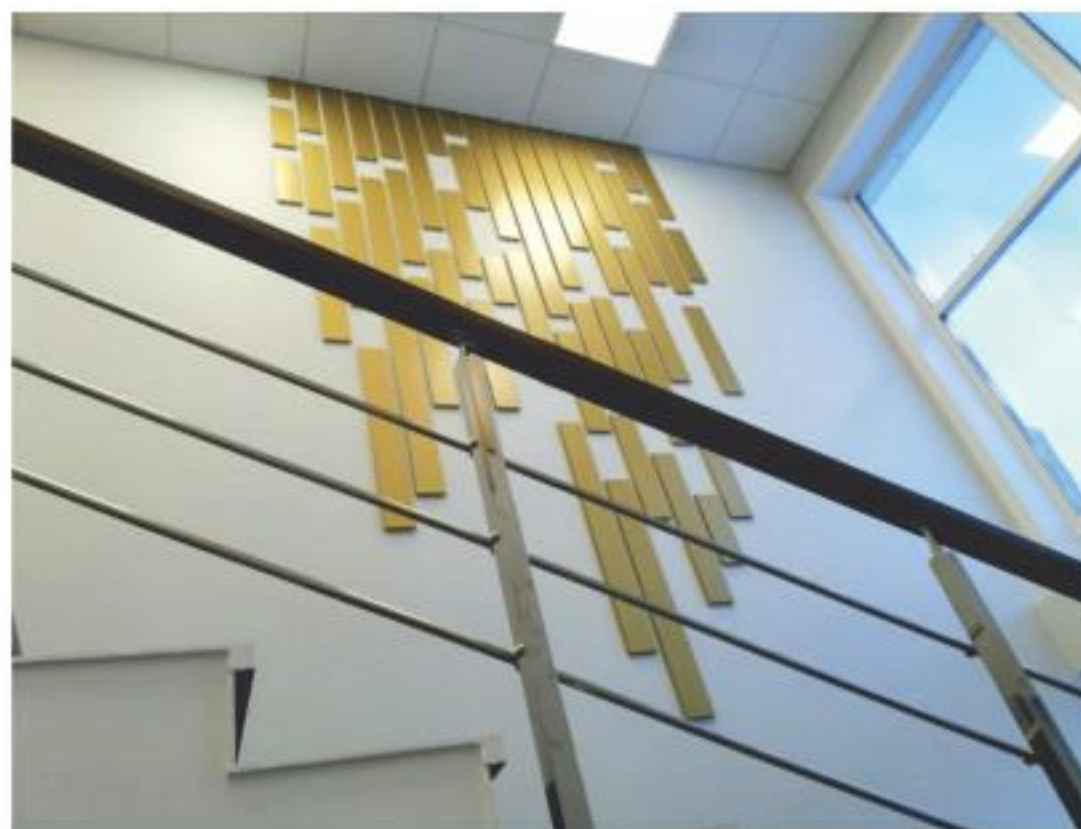

## НАВИГАТОР ПО ТОЧКЕ КИПЕНИЯ

**ТОЧКА КИПЕНИЯ**  
ЯКУТСК

ФОЙЕ

**НЕМЮГОНСКАЯ СОШ ИМЕНИ А.В. ДМИТРИЕВА, Г. ПОКРОВСК.**  
РЕАЛИЗАЦИЯ: ДИЗАЙН И ОФОРМЛЕНИЕ ФОЙЕ, СТЕНЫ, МОНТАЖ ПОТОЛКОВ И ЗЕРКАЛ, СОЗДАНИЕ КОНСТРУКЦИИ С ВИТРАЖОМ, РЕШЕТКИ РАДИАТОРОВ.