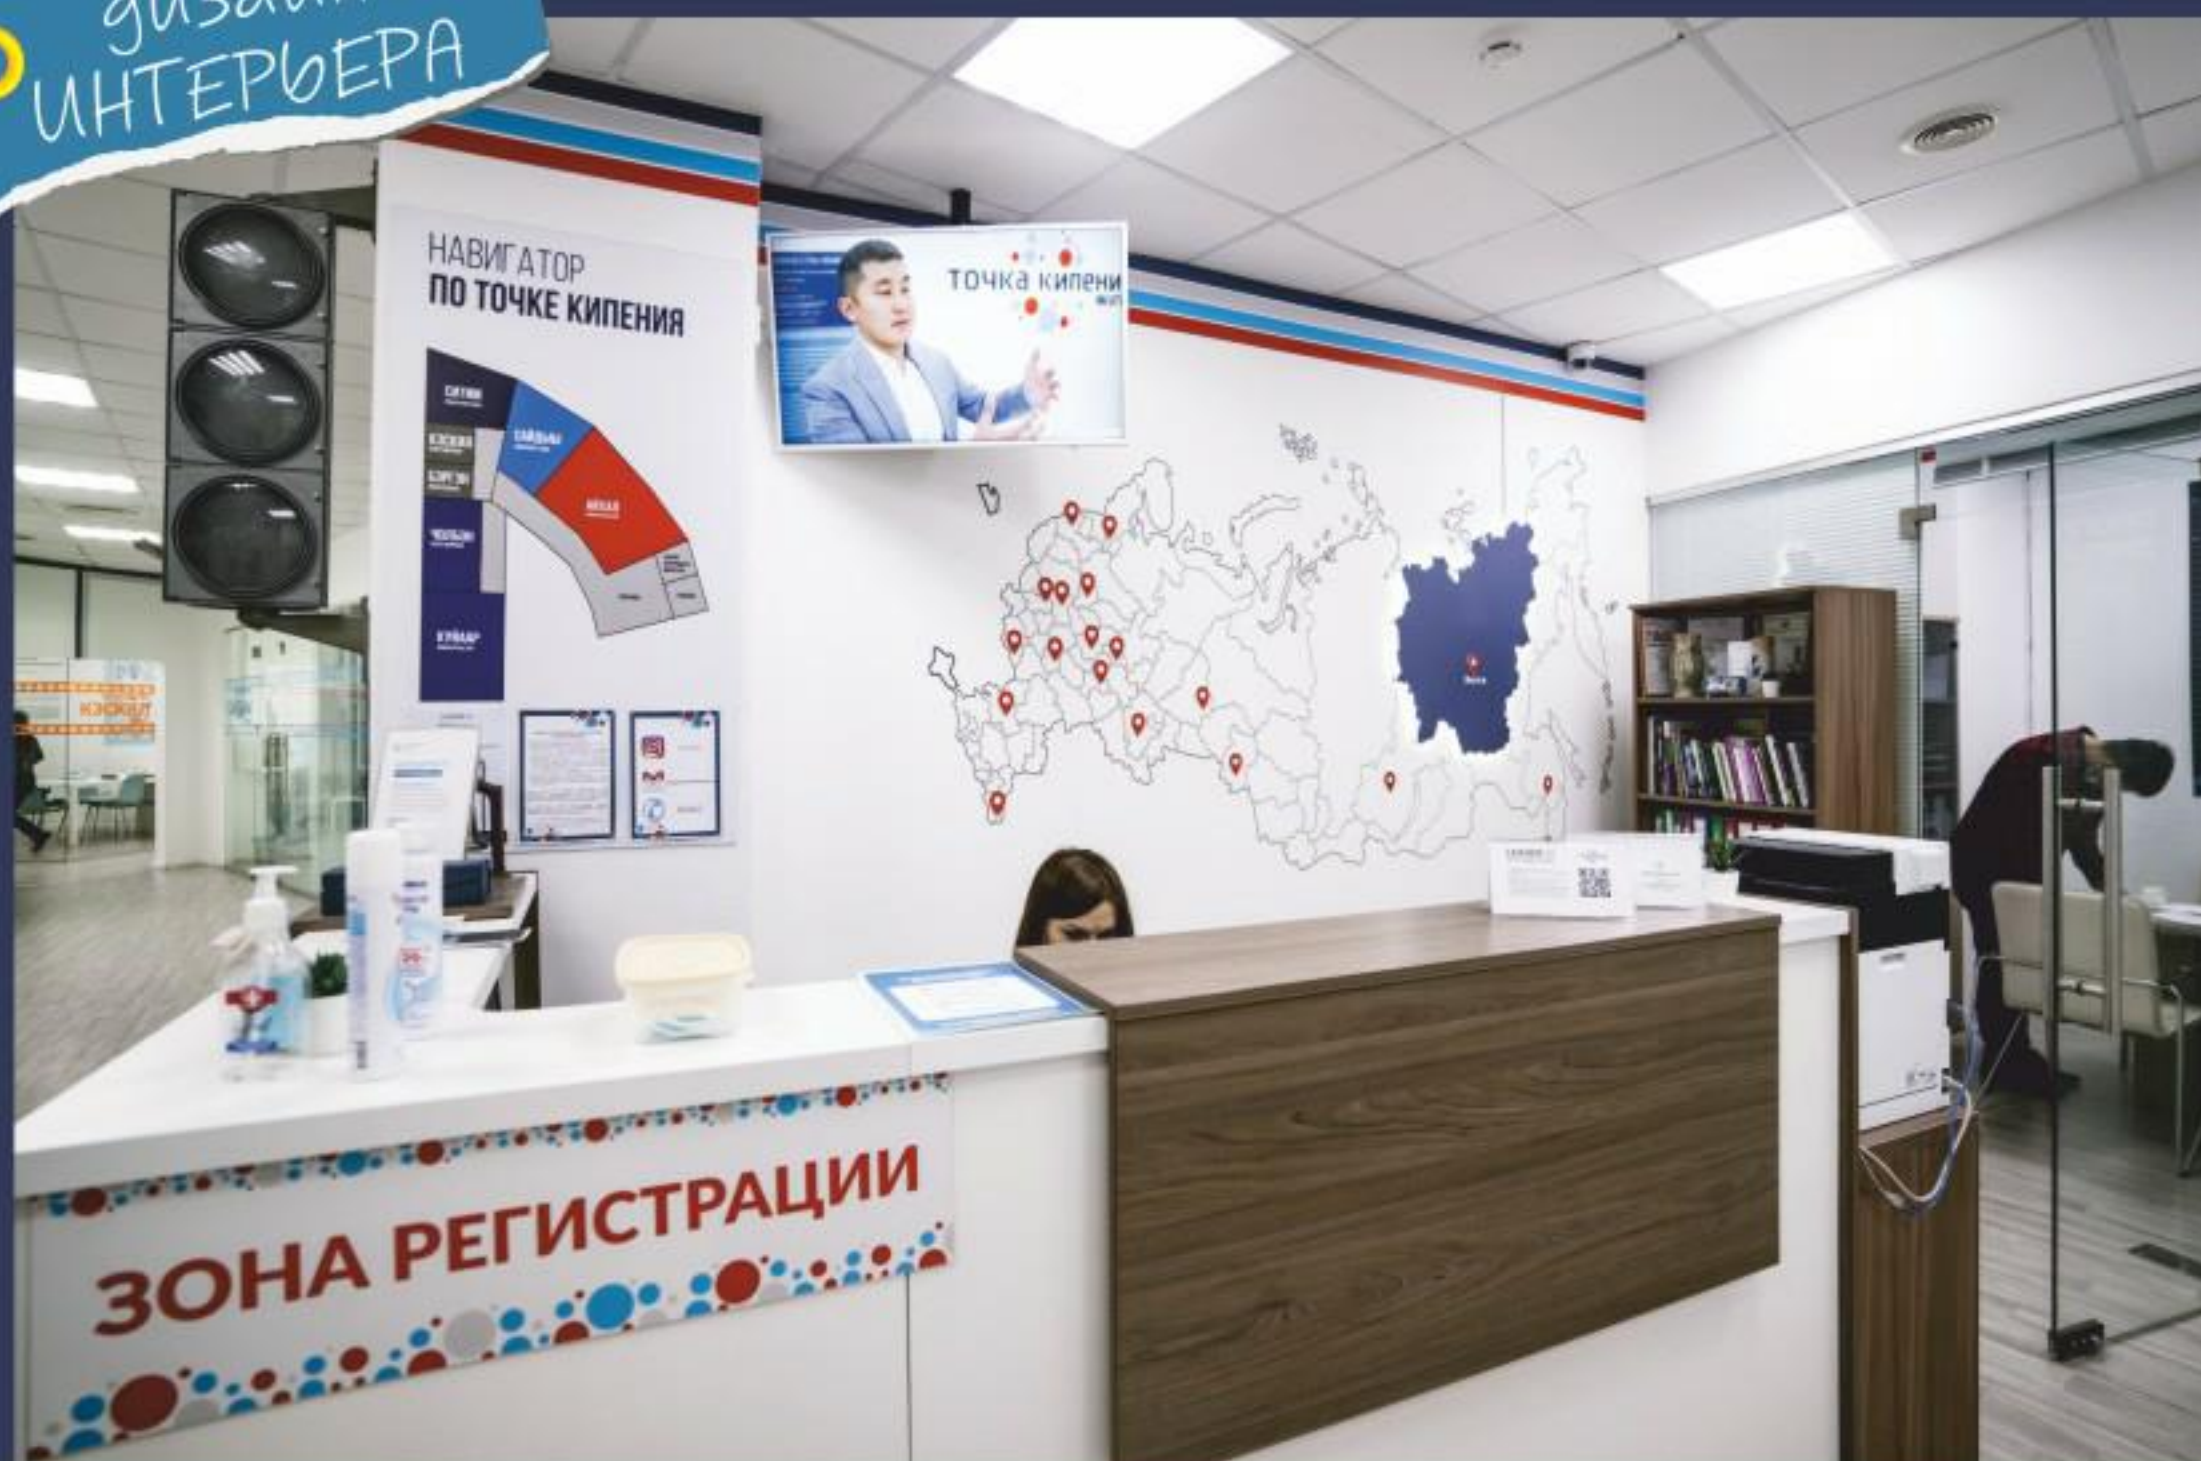

ДИЗАЙН  
ИНТЕРЬЕРА

**ТОЧКА КИПЕНИЯ**, ПРОЕКТ АГЕНТСТВА СТРАТЕГИЧЕСКИХ ИНИЦИАТИВ, Г. ЯКУТСК. РЕАЛИЗАЦИЯ: ДИЗАЙН ОФОРМЛЕНИЯ, СТЕНДЫ, МЕБЕЛЬ, НАВИГАЦИОННЫЕ ЭЛЕМЕНТЫ.

**20.35**  
УНИВЕРСИТЕТ ИТИ

Остров 10-21